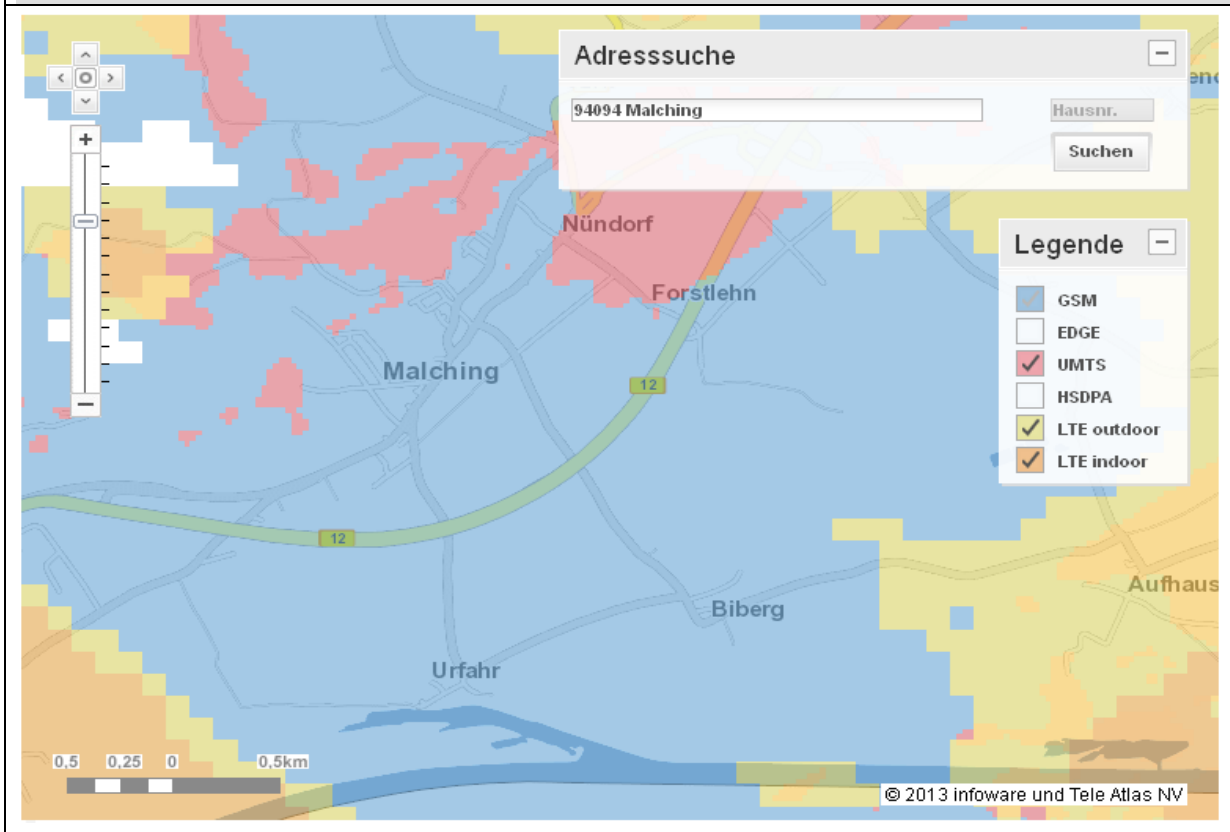

Ergebnis der Ist- und Bedarfsanalyse gemäß Förderrichtlinie Bayern

Gemeinde Malching
Versorgungsgebiet/e Malching (Biberg, Urfar
Datum

Ist-Analyse (aktuelle Versorgung)

Die Gemeinde Malching hat eine Ist-Analyse durchgeführt. Die Ist-Versorgung in der Gemeinde Malching wurde auf Grundlage des Breitbandatlas sowie zur Verfügung stehender Breitbandinformationen erfasst. Bei der Prüfung der kabelgebundenen Versorgung wurde ermittelt, welche Bandbreiten derzeit im Erschließungsgebiet über unterschiedliche Breitbandtechnologien möglich sind.

Eine Grundversorgung von mind. 2 MBit/s ist teilweise gegeben. Das Ergebnis der Ist-Analyse ist in den nachfolgenden Karten dargestellt.

Bedarfsanalyse (Versorgungsbedarf)

Die Gemeinde Malching hat ein Erschließungsgebiet identifiziert, in dem mindestens 20 Unternehmer gemäß §2 Abs. 1 Satz 1 UStG ansässig sind. Die Unternehmer im Erschließungsgebiet wurden über die Homepage und individuell nach ihrem Breitbandbedarf befragt.

Karte Erschließungsgebiet

Gemeinde Malching

Kumulationsgebiet

Legende

- ▲ 50 MB Unternehmen
- Kumulationsgebiet
- Vorwahlbereich LKR PA
- Gemeindegrenze

Anlage:

Gemeinde Malching, Kumulationsgebiet / LTE Telekom

Gemeinde Malching, Kumulationsgebiet / LTE Vodafone

Gemeinde Malching, Kumulationsgebiet / 2 Mbit/s Verfügbarkeit