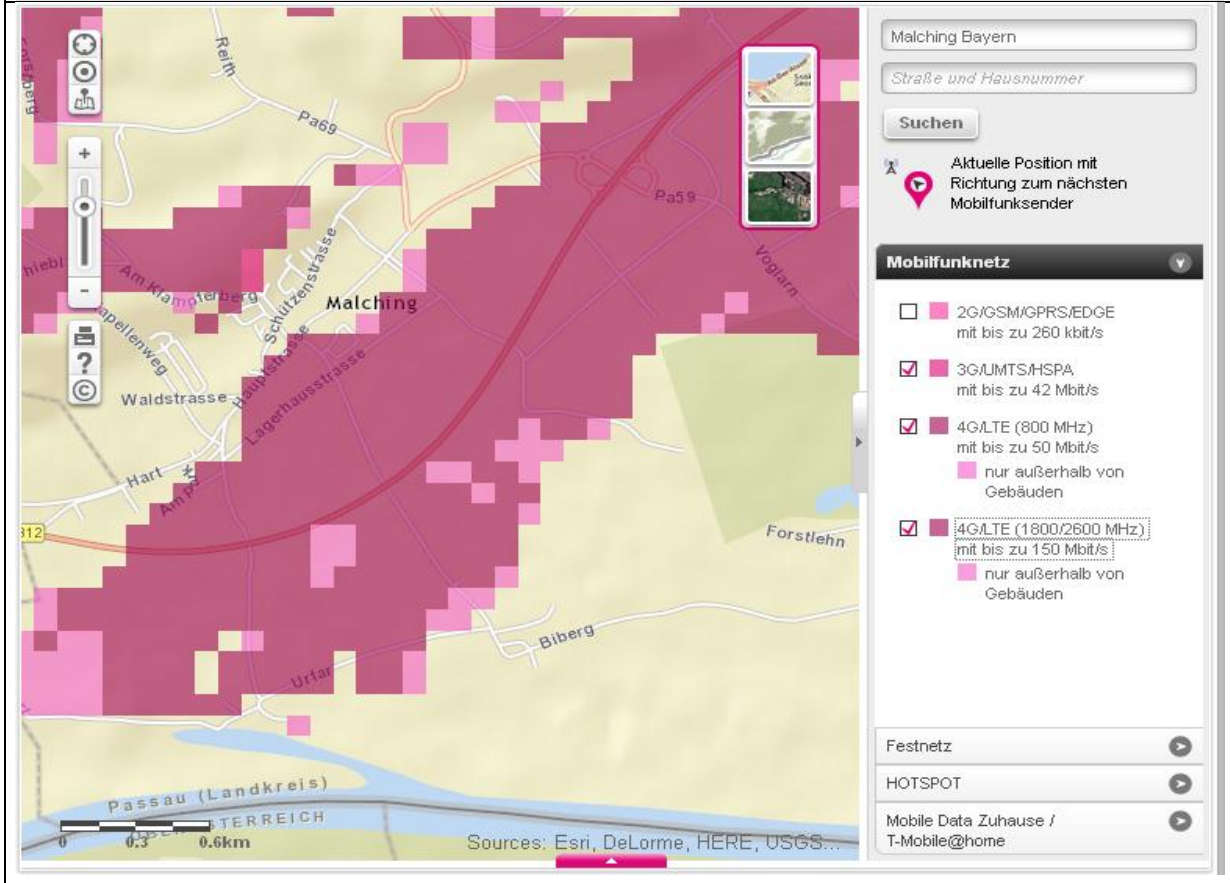

Ergebnis der Ist- und Bedarfsanalyse gemäß Förderrichtlinie Bayern

Gemeinde Malching
Versorgungsgebiet/e Malching (Biberg, Urfar
Datum

Ist-Analyse (aktuelle Versorgung)

Die Gemeinde Malching hat eine Ist-Analyse durchgeführt. Die Ist-Versorgung in der Gemeinde Malching wurde auf Grundlage des Breitbandatlas sowie zur Verfügung stehender Breitbandinformationen erfasst. Bei der Prüfung der kabelgebundenen Versorgung wurde ermittelt, welche Bandbreiten derzeit im Erschließungsgebiet über unterschiedliche Breitbandtechnologien möglich sind.

Eine Grundversorgung von mind. 2 MBit/s ist teilweise gegeben. Das Ergebnis der Ist-Analyse ist in den nachfolgenden Karten dargestellt.

Bedarfsanalyse (Versorgungsbedarf)

Die Gemeinde Malching hat ein Erschließungsgebiet identifiziert, in dem mindestens 20 Unternehmer gemäß §2 Abs. 1 Satz 1 UStG ansässig sind. Die Unternehmer im Erschließungsgebiet wurden über die Homepage und individuell nach ihrem Breitbandbedarf befragt.

Karte Erschließungsgebiet

Gemeinde Malching

Kumulationsgebiet

Legende

- ▲ 50 MB Unternehmen
- Kumulationsgebiet
- Vorwahlbereich LKR PA
- Gemeindegrenze

Anlage:

Gemeinde Malching, Kumulationsgebiet / LTE Telekom

Gemeinde Malching, Kumulationsgebiet / LTE Vodafone

Gemeinde Malching, Kumulationsgebiet / 2 Mbit/s Verfügbarkeit