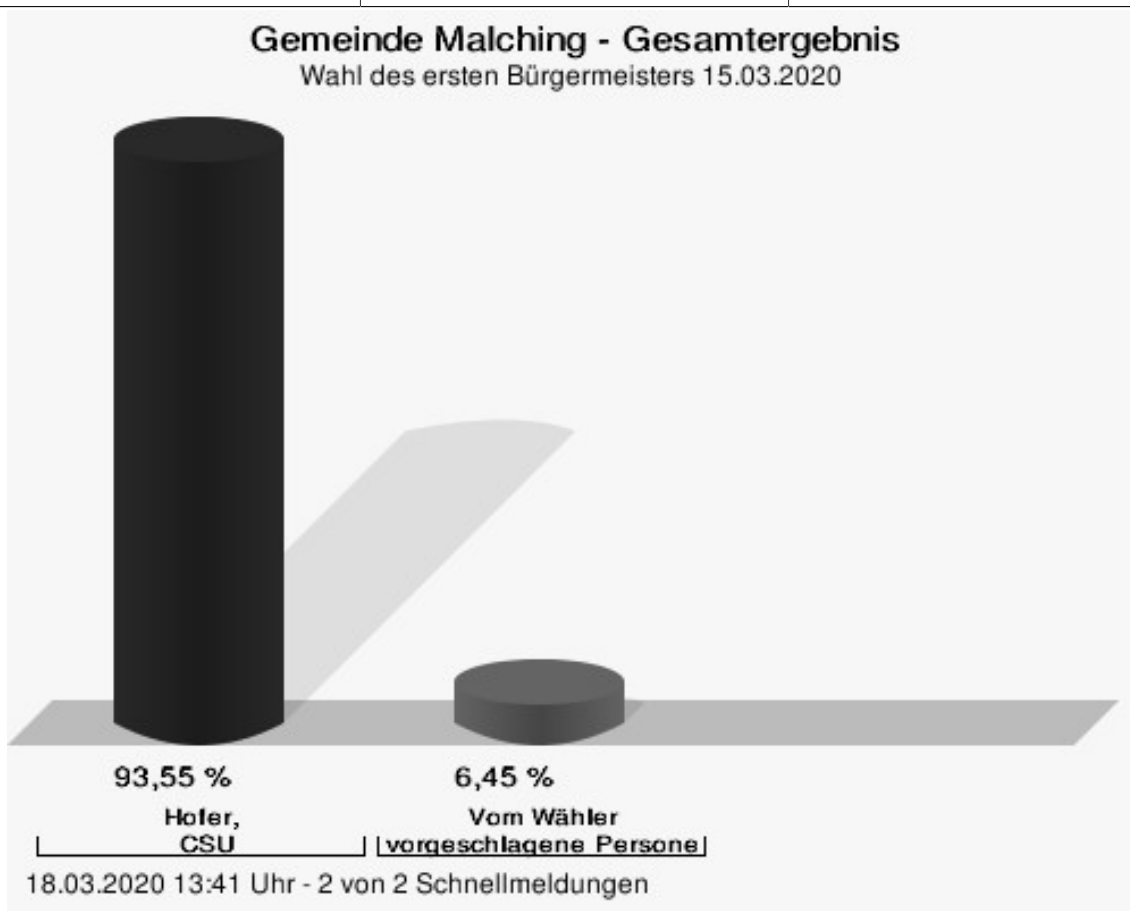

Wahl des ersten Bürgermeisters 15.03.2020 Gemeinde Malching

	Anzahl	Prozent
Hofer, CSU	609	93,55 %
Vom Wähler vorgeschlagene Personen	42	6,45 %

Hofer, CSU = Hofer, Christlich-Soziale Union in Bayern e.V.

Vom Wähler vorgeschlagene Personen = Vom Wähler vorgeschlagene Personen

Gewählt
Hofer, Georg (CSU)

Wahlbeteiligung

18.03.2020 13:41 Uhr - 2 von 2 Schnellmeldungen