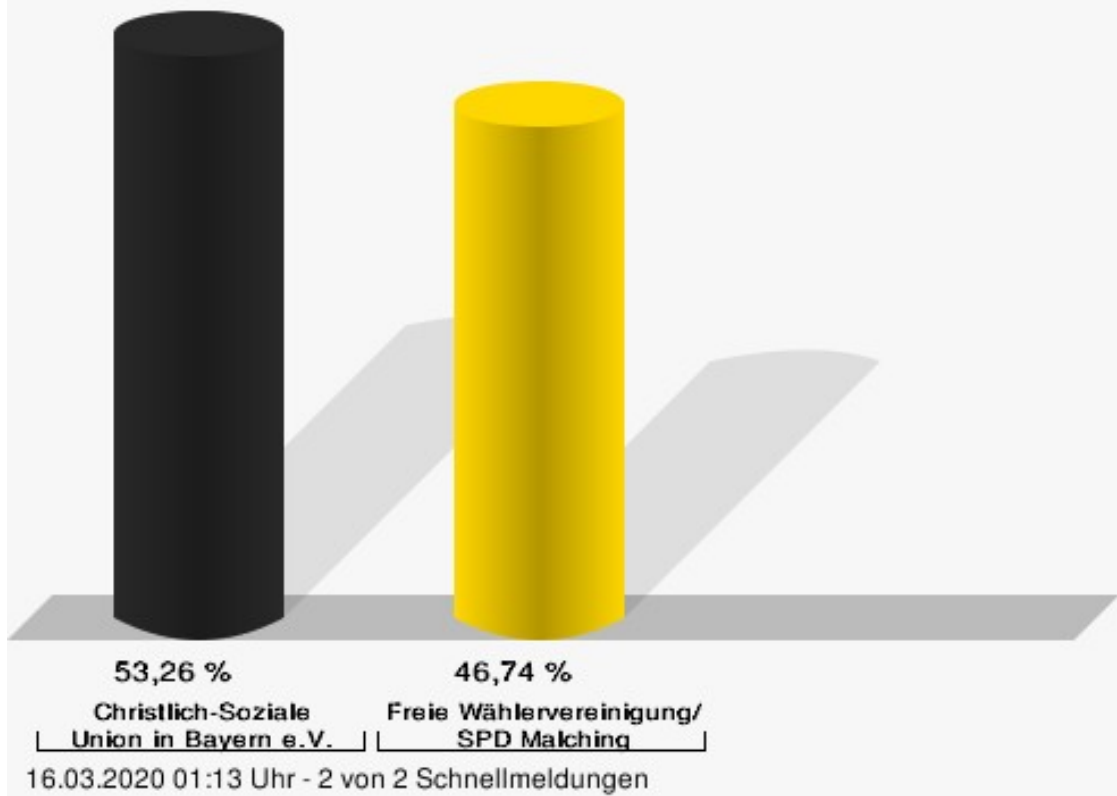

Gemeinde Malching - Gesamtergebnis

Wahl des Gemeinderates 15.03.2020